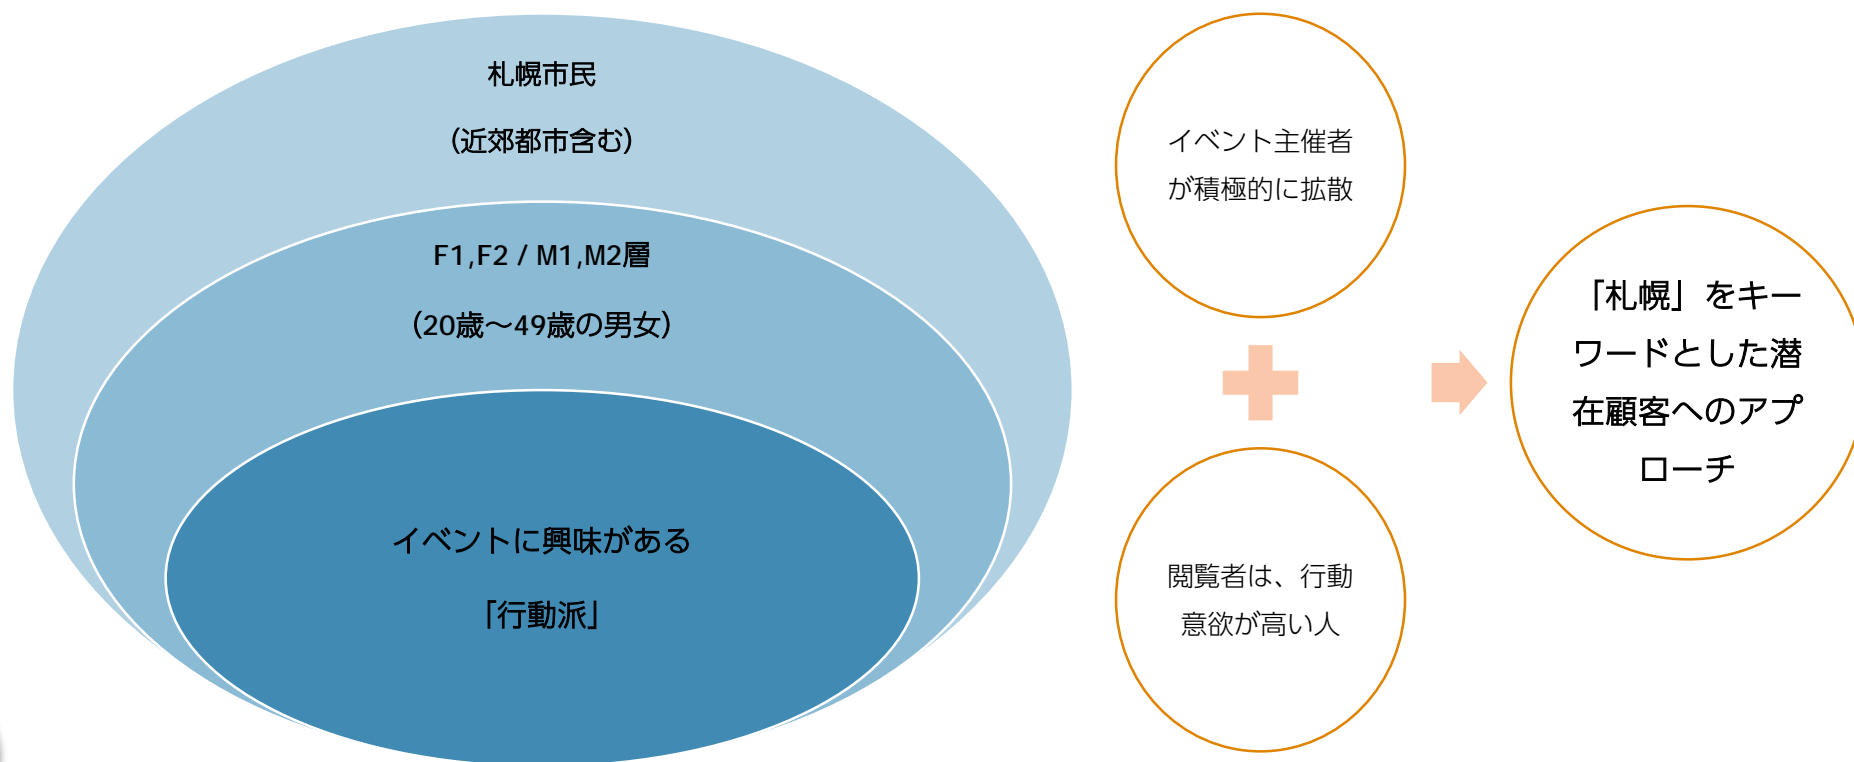

リーチできる対象

札幌市民の136人に1人が見ている!?

『サツイベ』なら札幌市民という限られたマーケットに効率的にリーチできる。