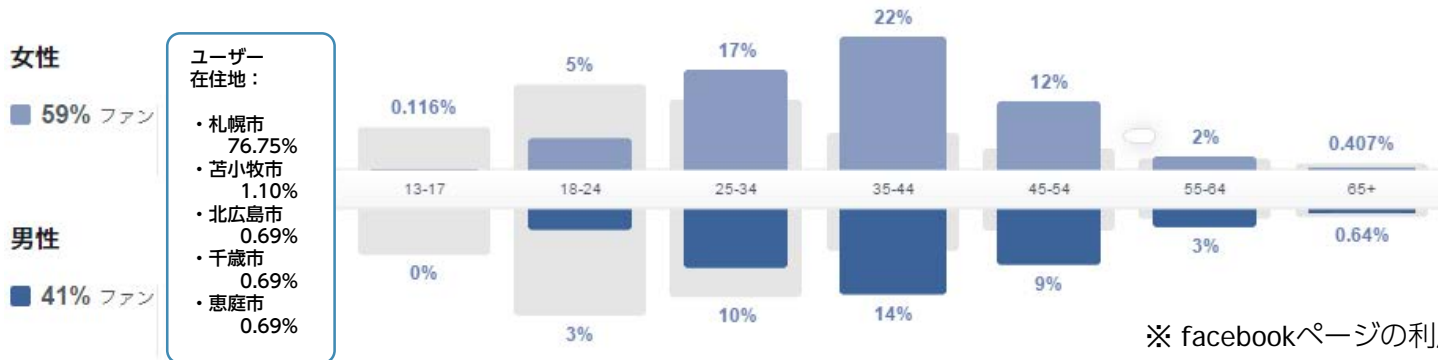

### 小さなコミュニティの集まり

イベント主催者とそのファン。  
それぞれのコミュニティに属するイベント好きが集まる場所。

# アクセス数推移

札幌市民の136人に1人が見ている!?  
地域密着型のイベントポータルサイトとして浸透中。

ユニークユーザー数：

約15,000人 / 月

ページビュー数：

約55,000PV / 月

累計イベント投稿数：

約6,400

# ユーザー属性

※ Google Analytics実データ

※ facebookページの利用者