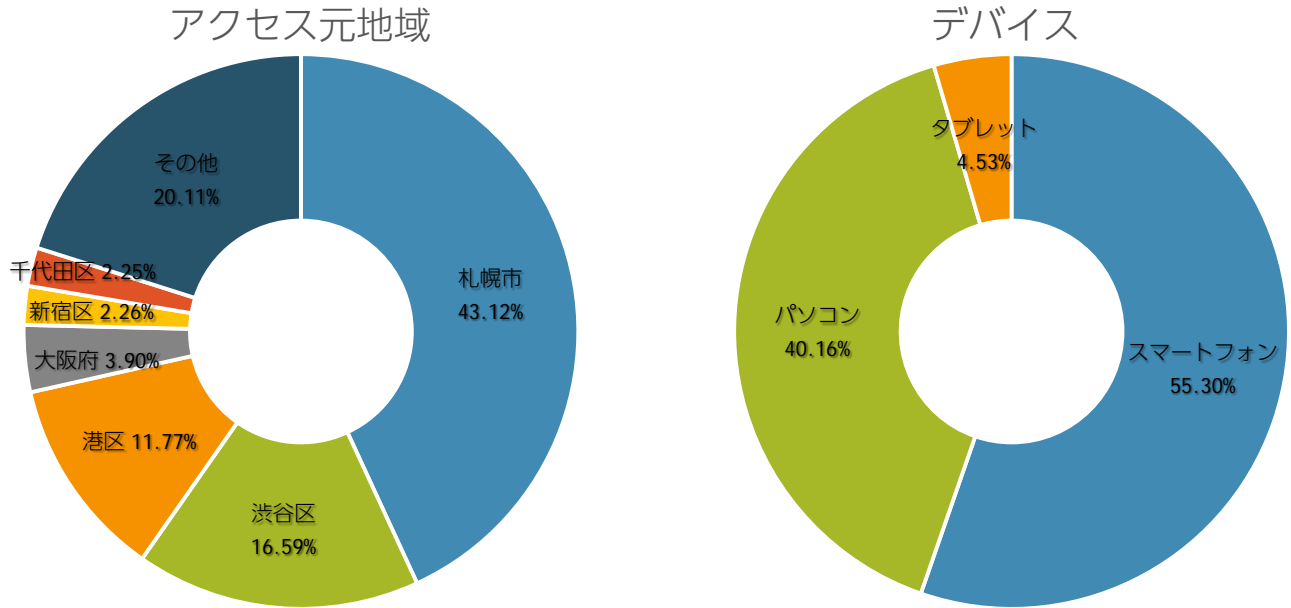

### 小さなコミュニティの集まり

イベント主催者とそのファン。  
それぞれのコミュニティに属するイベント好きが集まる場所。

# アクセス数推移

札幌市民の136人に1人が見ている!?  
地域密着型のイベントポータルサイトとして浸透中。

ユニークユーザー数：

約15,000人 / 月

ページビュー数：

約55,000PV / 月

累計イベント投稿数：

約6,400

# ユーザー属性

※ Google Analytics実データ

※ facebookページの利用者