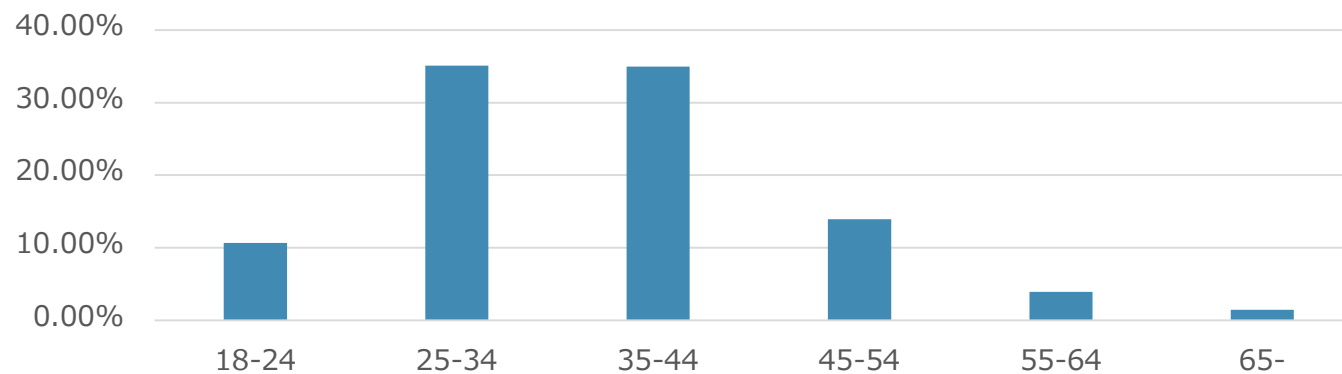

ユニークユーザー数 :

平均16,000人 / 月

ページビュー数 :

平均70,000PV / 月

累計イベント投稿数 :

約8,000以上

※ 2012年8月開設
(2018年3月末実績)

ユーザー属性

デバイス

性別

年齢

広告掲載プラン

お客様の情報を『サツイベ』が札幌市民に伝えます。

リーチできる対象

札幌市民の100人に1人が見ている!?

『サツイベ』なら札幌市民という限られたマーケットに効率的にリーチできる。