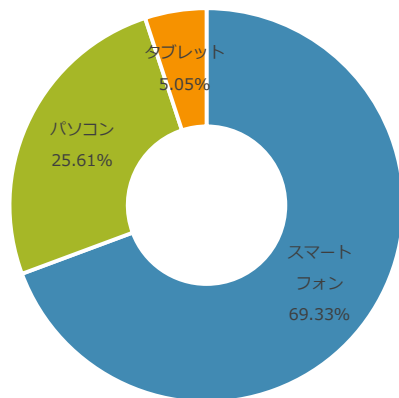

条件からイベントを検索

- 開催地区で探す
- カテゴリ（イベント種別）から探す
- 今月開催のイベントを探す
- サツイベ特典付イベントを探す

スマホ版

パソコン版

特徴②

小さなコミュニティの集まり
イベント主催者とそのファン。
それぞれのコミュニティに属するイベント好きが集まる場所。

アクセス数推移

札幌市民の100人に1人が見ている!?
地域密着型のイベントポータルサイトとして浸透中。

ユニークユーザー数 :

平均16,000人 / 月

ページビュー数 :

平均70,000PV / 月

累計イベント投稿数 :

約8,000以上

※ 2012年8月開設
(2018年3月末実績)

ユーザー属性

デバイス

性別

年齢

広告掲載プラン

お客様の情報を『サツイベ』が札幌市民に伝えます。

リーチできる対象

札幌市民の100人に1人が見ている!?

『サツイベ』なら札幌市民という限られたマーケットに効率的にリーチできる。