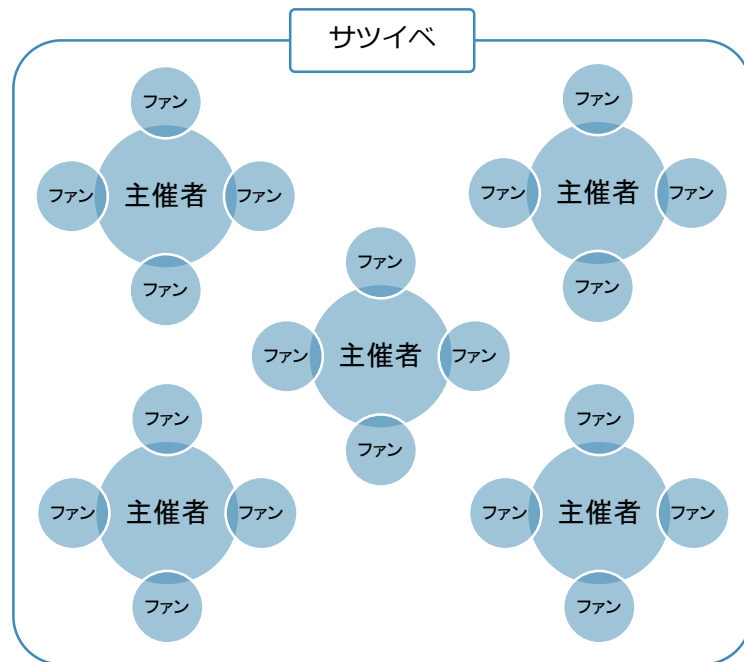

条件からイベントを検索

- 開催地区で探す
- カテゴリ（イベント種別）から探す
- 今月開催のイベントを探す
- サツイベ特典付イベントを探す

スマホ版

パソコン版

特徴②

小さなコミュニティの集まり
イベント主催者とそのファン。
それぞれのコミュニティに属するイベント好きが集まる場所。

アクセス数推移

札幌市民の100人に1人が見ている!?
地域密着型のイベントポータルサイトとして浸透中。

デバイス

性別

年齢

広告掲載プラン

お客様の情報を『サツイベ』が札幌市民に伝えます。

リーチできる対象

札幌市民の100人に1人が見ている!?

『サツイベ』なら札幌市民という限られたマーケットに効率的にリーチできる。