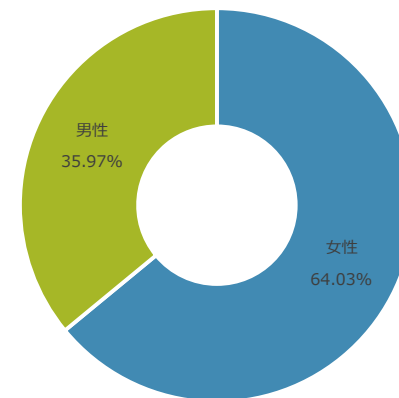

条件からイベントを検索

- 開催地区で探す
- カテゴリ（イベント種別）から探す
- 今月開催のイベントを探す
- サツイベ特典付イベントを探す

スマホ版

パソコン版

特徴②

小さなコミュニティの集まり
イベント主催者とそのファン。
それぞれのコミュニティに属するイベント好きが集まる場所。

アクセス数推移

札幌市民の100人に1人が見ている!?
地域密着型のイベントポータルサイトとして浸透中。

ユニークユーザー数 :

平均16,000人 / 月

ページビュー数 :

平均70,000PV / 月

累計イベント投稿数 :

約8,000以上

※ 2012年8月開設
(2018年3月末実績)

ユーザー属性

デバイス

性別

年齢

広告掲載プラン

お客様の情報を『サツイベ』が札幌市民に伝えます。

リーチできる対象

札幌市民の100人に1人が見ている!?

『サツイベ』なら札幌市民という限られたマーケットに効率的にリーチできる。