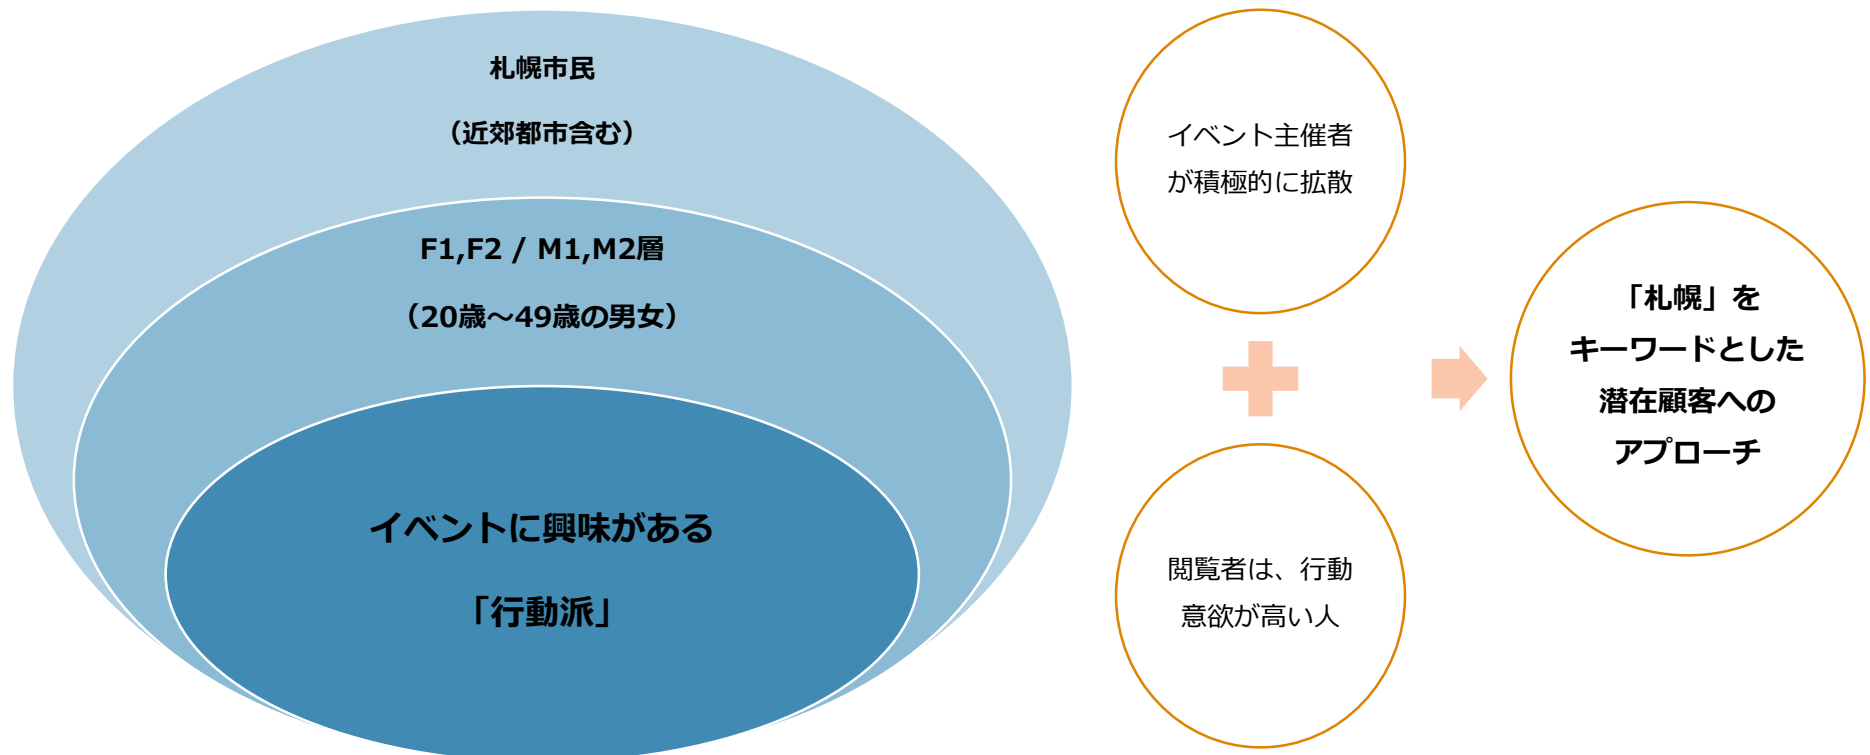

デバイス

性別

年齢

広告掲載プラン

お客様の情報を『サツイベ』が札幌市民に伝えます。

リーチできる対象

札幌市民の100人に1人が見ている!?

『サツイベ』なら札幌市民という限られたマーケットに効率的にリーチできる。