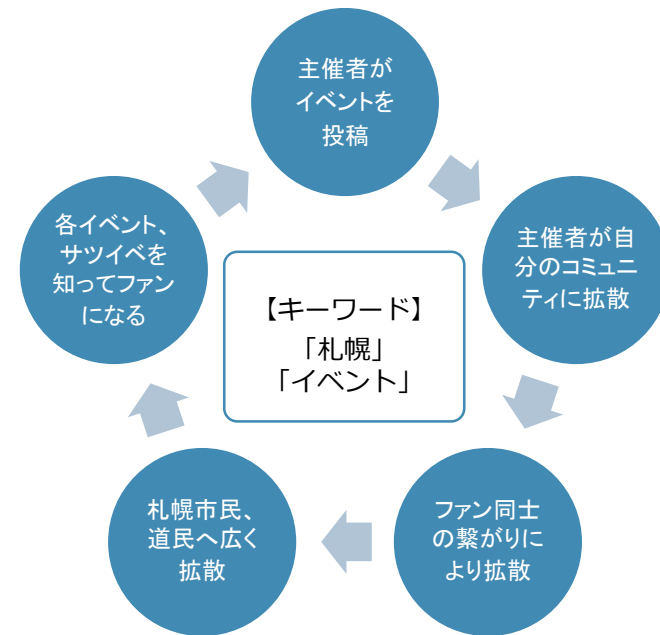

条件からイベントを検索

- 開催地区で探す
- カテゴリ（イベント種別）から探す
- 今月開催のイベントを探す
- サツイベ特典付イベントを探す

スマホ版

パソコン版

特徴②

小さなコミュニティの集まり
イベント主催者とそのファン。
それぞれのコミュニティに属するイベント好きが集まる場所。

アクセス数推移

札幌市民の100人に1人が見ている!?
地域密着型のイベントポータルサイトとして浸透中。