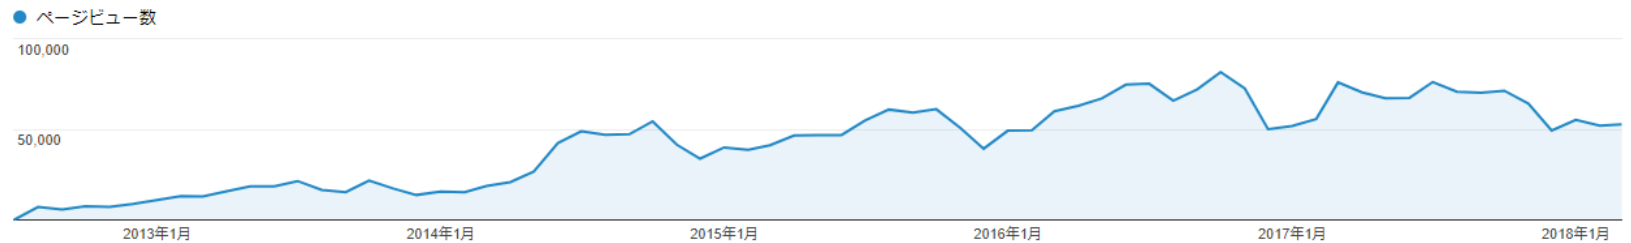

条件からイベントを検索

- 開催地区で探す
- カテゴリ（イベント種別）から探す
- 今月開催のイベントを探す
- サツイベ特典付イベントを探す

スマホ版

パソコン版

特徴②

小さなコミュニティの集まり
イベント主催者とそのファン。
それぞれのコミュニティに属するイベント好きが集まる場所。

アクセス数推移

札幌市民の100人に1人が見ている!?
地域密着型のイベントポータルサイトとして浸透中。

ユニークユーザー数 :

平均16,000人 / 月

ページビュー数 :

平均70,000PV / 月

累計イベント投稿数 :

約8,000以上

※ 2012年8月開設
(2018年3月末実績)

ユーザー属性

デバイス

性別

年齢

広告掲載プラン

お客様の情報を『サツイベ』が札幌市民に伝えます。

リーチできる対象

札幌市民の100人に1人が見ている!?

『サツイベ』なら札幌市民という限られたマーケットに効率的にリーチできる。